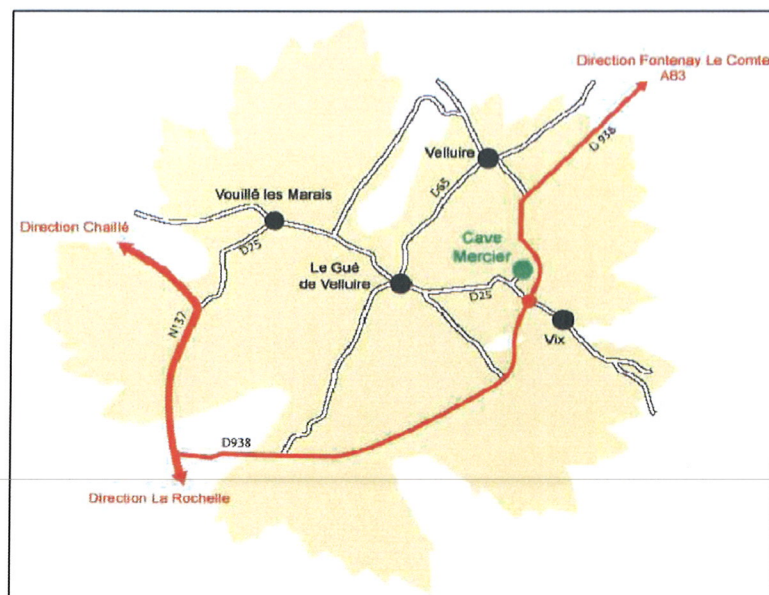

INFOS PRATIQUES :

Caveau de dégustation:

ouvert tous les jours sauf le dimanche

du lundi au vendredi

de 8h à 12h et de 14h à 18h.

les samedis 3, 10 et 24 décembre

de 10h à 12h et de 14h à 18h

le samedi 17 décembre

de 9h à 20h en non stop.

Pour venir Chez Nous:

L'abus d'alcool est dangereux pour la santé, à consommer avec modération.

VIGNOBLE **MERCIER** DEPUIS 1890
Propriétaire-Récoltant